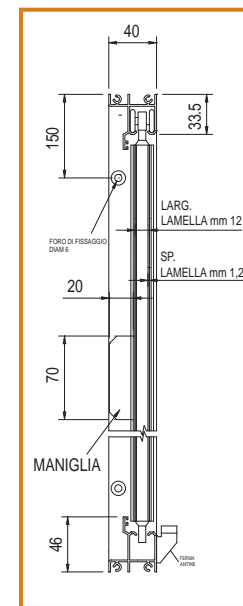

Fermapersiana

Tinta noce

Tinta pino

Mod. MINIPACK finestra

Mod. MINIPACK portafinestra

Composta da pannelli monoblocco articolati che si ripiegano sui fianchi, presentando un ingombro ridottissimo di soli 27 mm per coppia. Ha telaio a 4 lati con guida superiore ed inferiore, sospensione a scorrimento con carrelli autolubrificanti e bussole in poliammide. Accessori e viteria inossidabili.

Cette persienné est constituée par des panneaux monoblocs articulés, les panneaux se replient sur les cotés de telle sorte qu'ils n'occupent qu'un espace extrêmement réduit de 27 mm par paire. Bâti à quatre cotés avec guide supérieur et inférieur, suspension à coulisse avec chariots autolubrifiants et douilles en polyamide. Accessoires et visserie inoxydable.

It consist of one-piece panels with articulated joints that fold at the sides to give an extremely compact size of just 27 mm per pair.

It has four side frame with upper and lower runner, sliding suspension with self-lubricating carriages and polyamide bushes. Stainless accessories

Maniglia in alluminio

Catenacciolo incassato

Variante Minipack 3

Chiusura a superficie ondulata  
Surface ondulée en position fermée  
Closure with undulated surface

Catenacciolo frontale