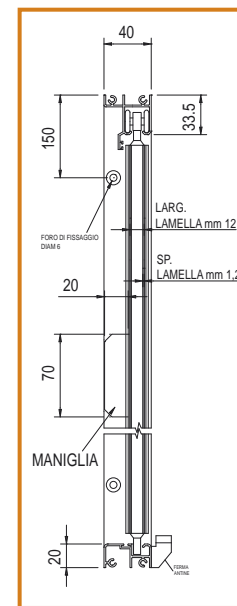

Fermapersiana

Tinta noce

Tinta pino

Mod. MINIPACK finestra

Mod. MINIPACK portafinestra

Composta da pannelli monoblocco articolati che si ripiegano sui fianchi, presentando un ingombro ridottissimo di soli 27 mm per coppia. Ha telaio a 4 lati con guida superiore ed inferiore, sospensione a scorrimento con carrelli autolubrificanti e bussole in poliammide. Accessori e viteria inossidabili.

Cette persienné est constituée par des panneaux monoblocs articulés, les panneaux se replient sur les cotés de telle sorte qu'ils n'occupent qu'un espace extrêmement réduit de 27 mm par paire. Bâti à quatre cotés avec guide supérieur et inférieur, suspension à coulisse avec chariots autolubrifiants et douilles en polyamide. Accessoires et visserie inoxydable.

It consist of one-piece panels with articulated joints that fold at the sides to give an extremely compact size of just 27 mm per pair.

It has four side frame with upper and lower runner, sliding suspension with self-lubricating carriages and polyamide bushes. Stainless accessories

Maniglia in alluminio

Catenacciolo incassato

Variante Minipack 3

Chiusura a superficie ondulata  
Surface ondulée en position fermée  
Closure with undulated surface

Catenacciolo frontale